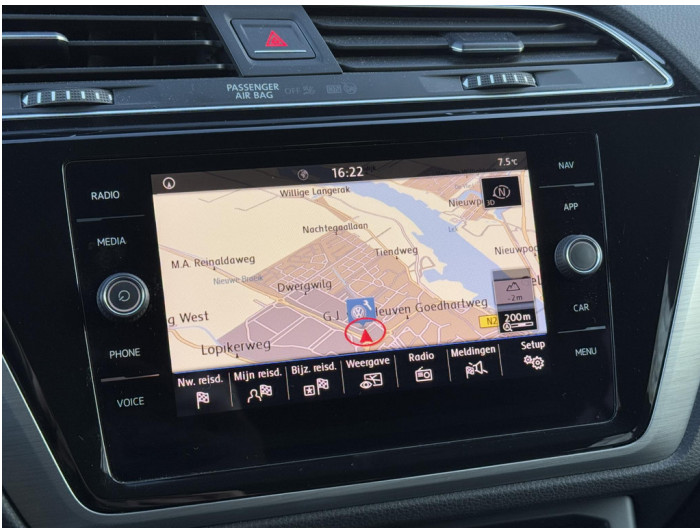

Automobielbedrijf de Bruijn B.V.

📍 Broeikweg 3,
Schoonhoven

☎ 0182-382296

✉ info@autodebruijn.nl

🌐 www.autodebruijn.nl

- vermoeidheids herkenning
- warmtewerend glas
- zij airbag(s) voor

- vervolgbotsing preventie
- Winter-pakket